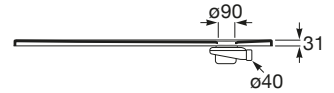

TERRAN

Plato de ducha extraplano de STONEX®

MEDIDAS

Longitud	1400 mm
Anchura	800 mm
Altura	31 mm

COLORES Y ACABADOS

PVPR (IVA INCLUIDO)

492,47 €

DIBUJOS TÉCNICOS

CARACTERÍSTICAS

Superficie antideslizante con textura grava. Extraplano. Incluye desagüe de gran caudal y rejilla Twist en el mismo acabado de color.

Altura fija (mm): 31

Ancho máximo de corte (mm): 800

Ancho mínimo de corte (mm): 700

Cortable

Desagüe incluido

Diámetro del desagüe (mm): 114

Forma: Rectangular

Largo máximo de corte (mm): 1400

Largo mínimo de corte (mm): 1200

Material: STONEX®

Profundidad: Extraplano (menos de 45 mm)