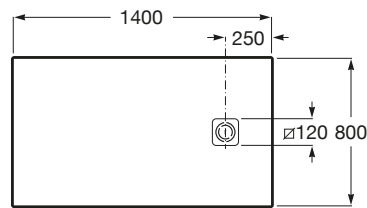

TERRAN

Plato de ducha extraplano de STONEX®

MEDIDAS

Longitud	1400 mm
Anchura	800 mm
Altura	31 mm

COLORES Y ACABADOS

PVPR (IVA INCLUIDO)

492,47 €

DIBUJOS TÉCNICOS

CARACTERÍSTICAS

Superficie antideslizante con textura grava. Extraplano. Incluye desagüe de gran caudal y rejilla Twist en el mismo acabado de color.

Altura fija (mm): 31

Ancho máximo de corte (mm): 800

Ancho mínimo de corte (mm): 700

Cortable

Desagüe incluido

Diámetro del desagüe (mm): 114

Forma: Rectangular

Largo máximo de corte (mm): 1400

Largo mínimo de corte (mm): 1200

Material: STONEX®

Profundidad: Extraplano (menos de 45 mm)